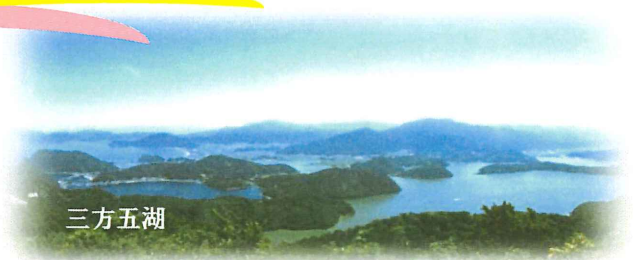

とってもお得!

ハートフル観光タクシー

ご利用を希望される方は下記のタクシー会社にお申し出下さい。

美浜タクシー
TEL 0770-32-1133

オオギ観光タクシー
TEL 0770-32-6363