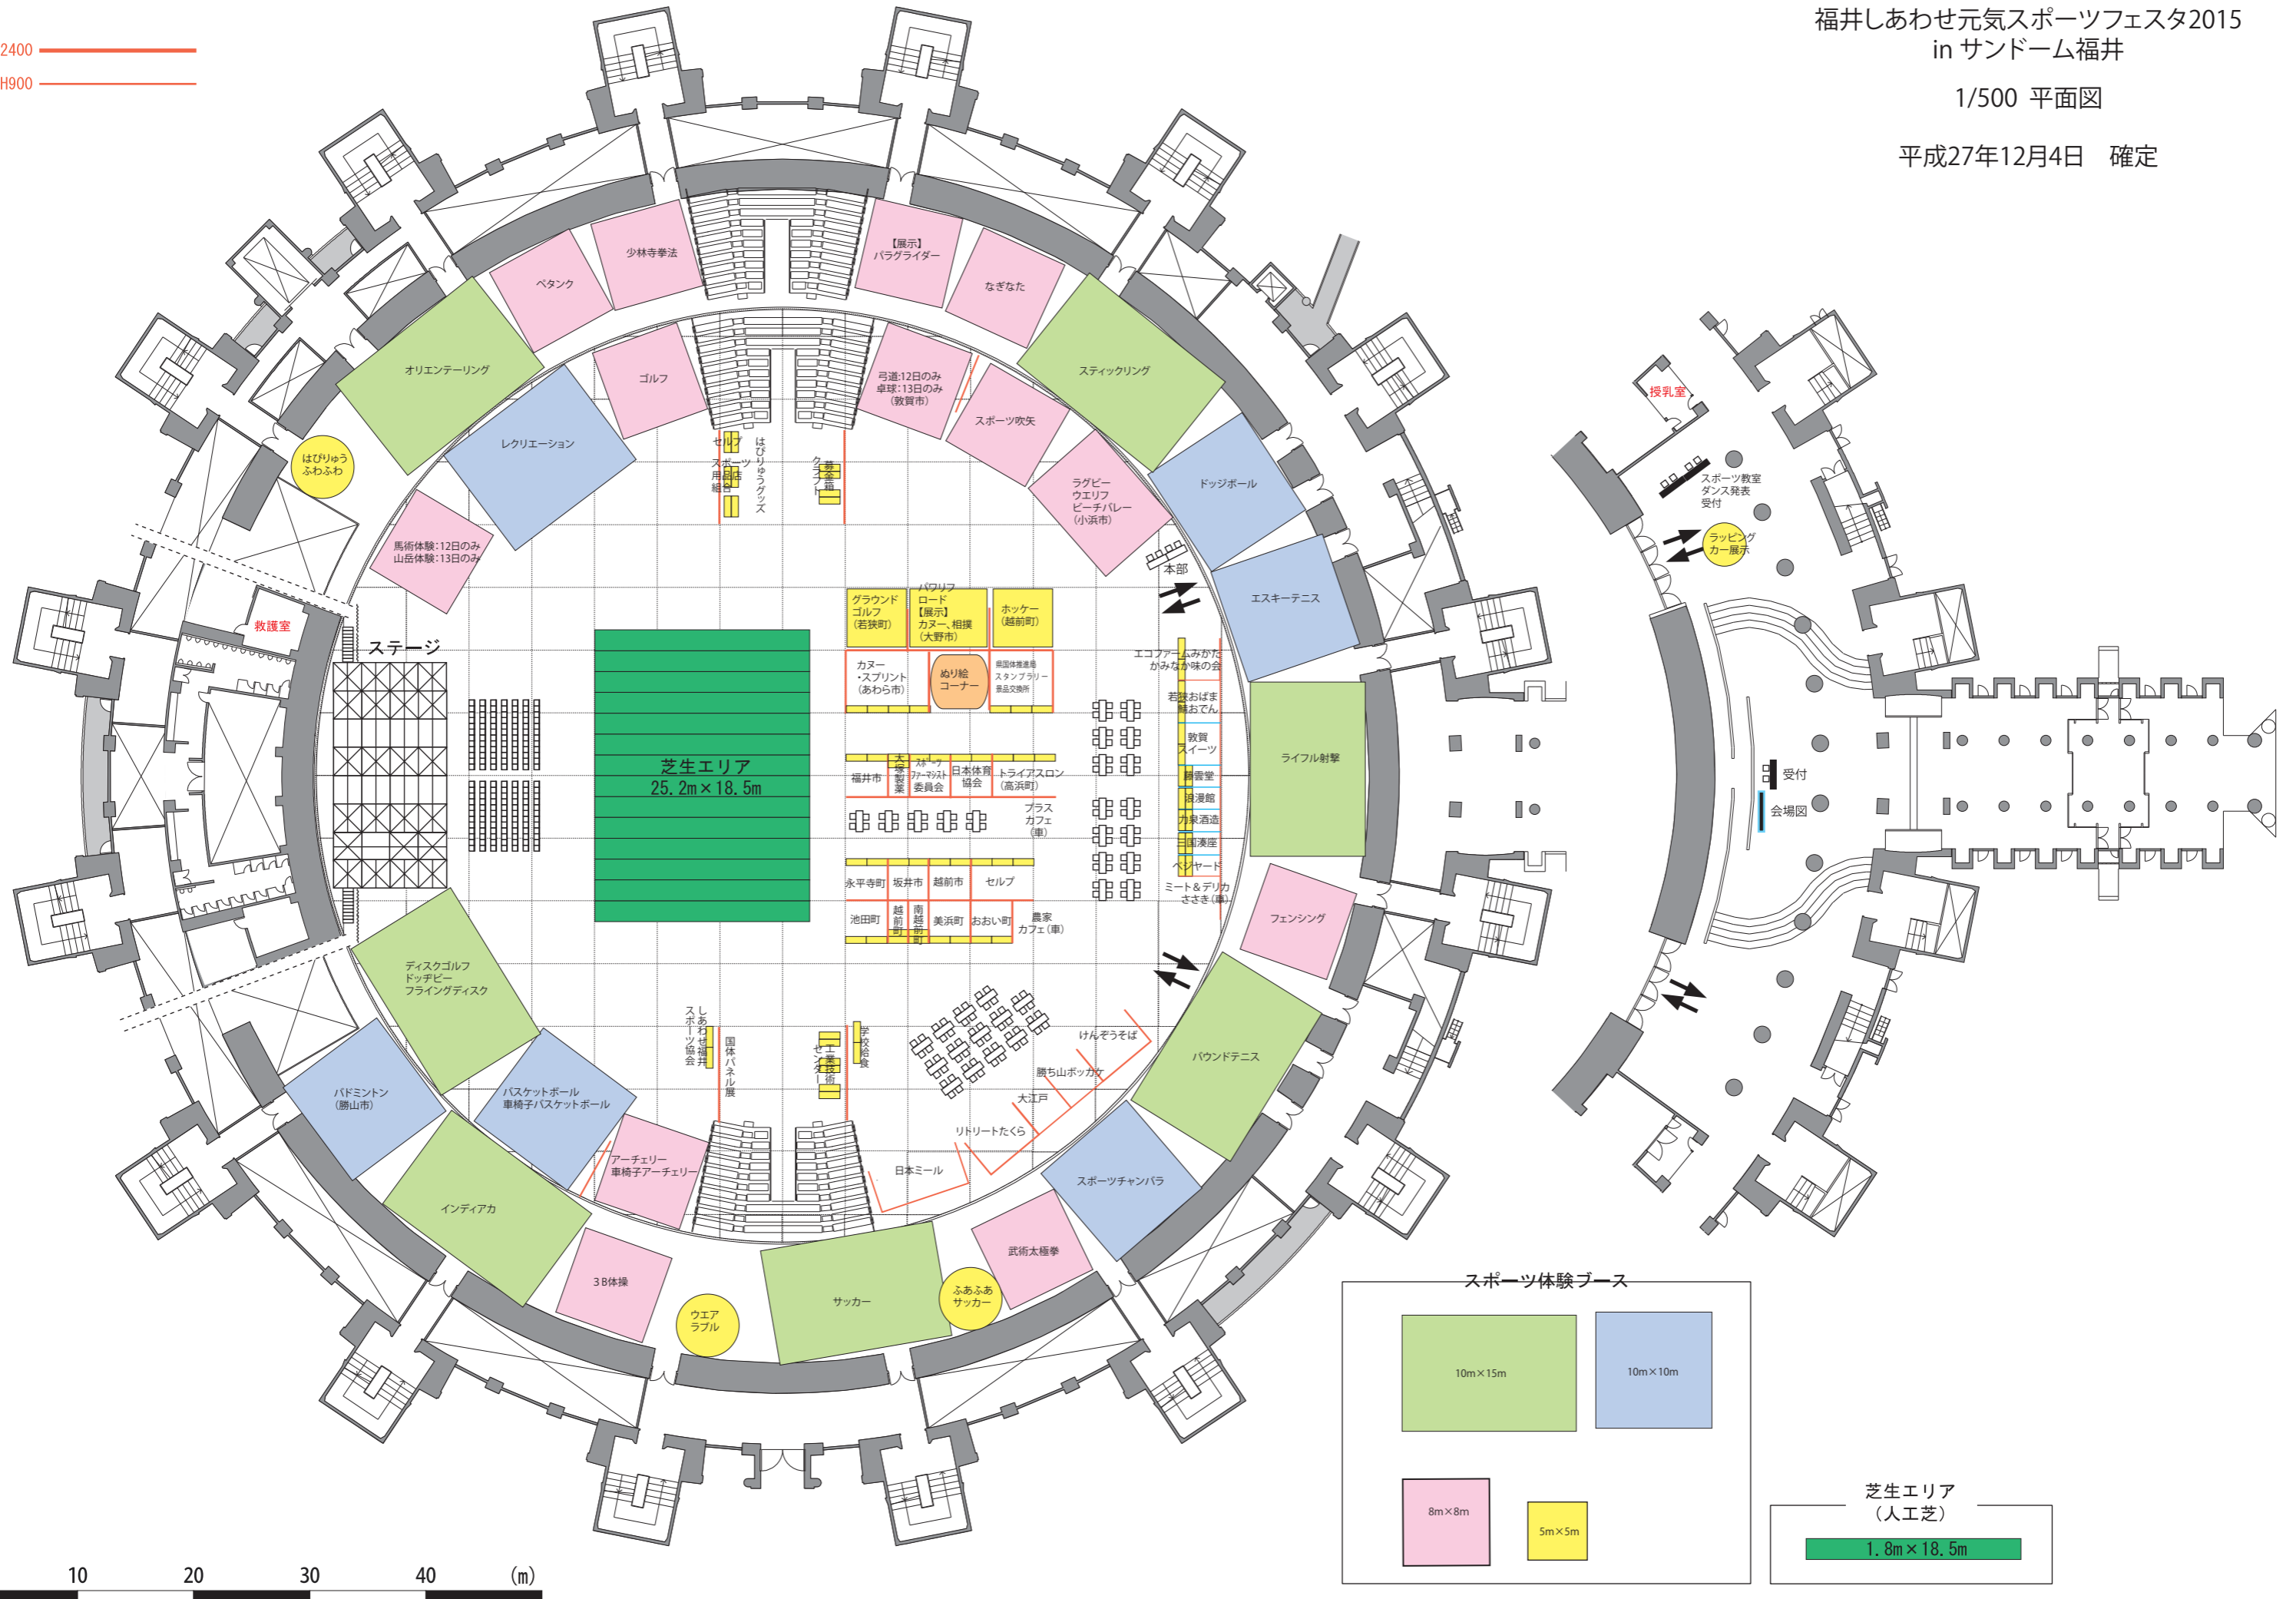

福井しあわせ元気スポーツフェスタ2015
in サンドーム福井

1/500 平面図

平成27年12月4日 確定

H2400
H900

0 10 20 30 40 (m)