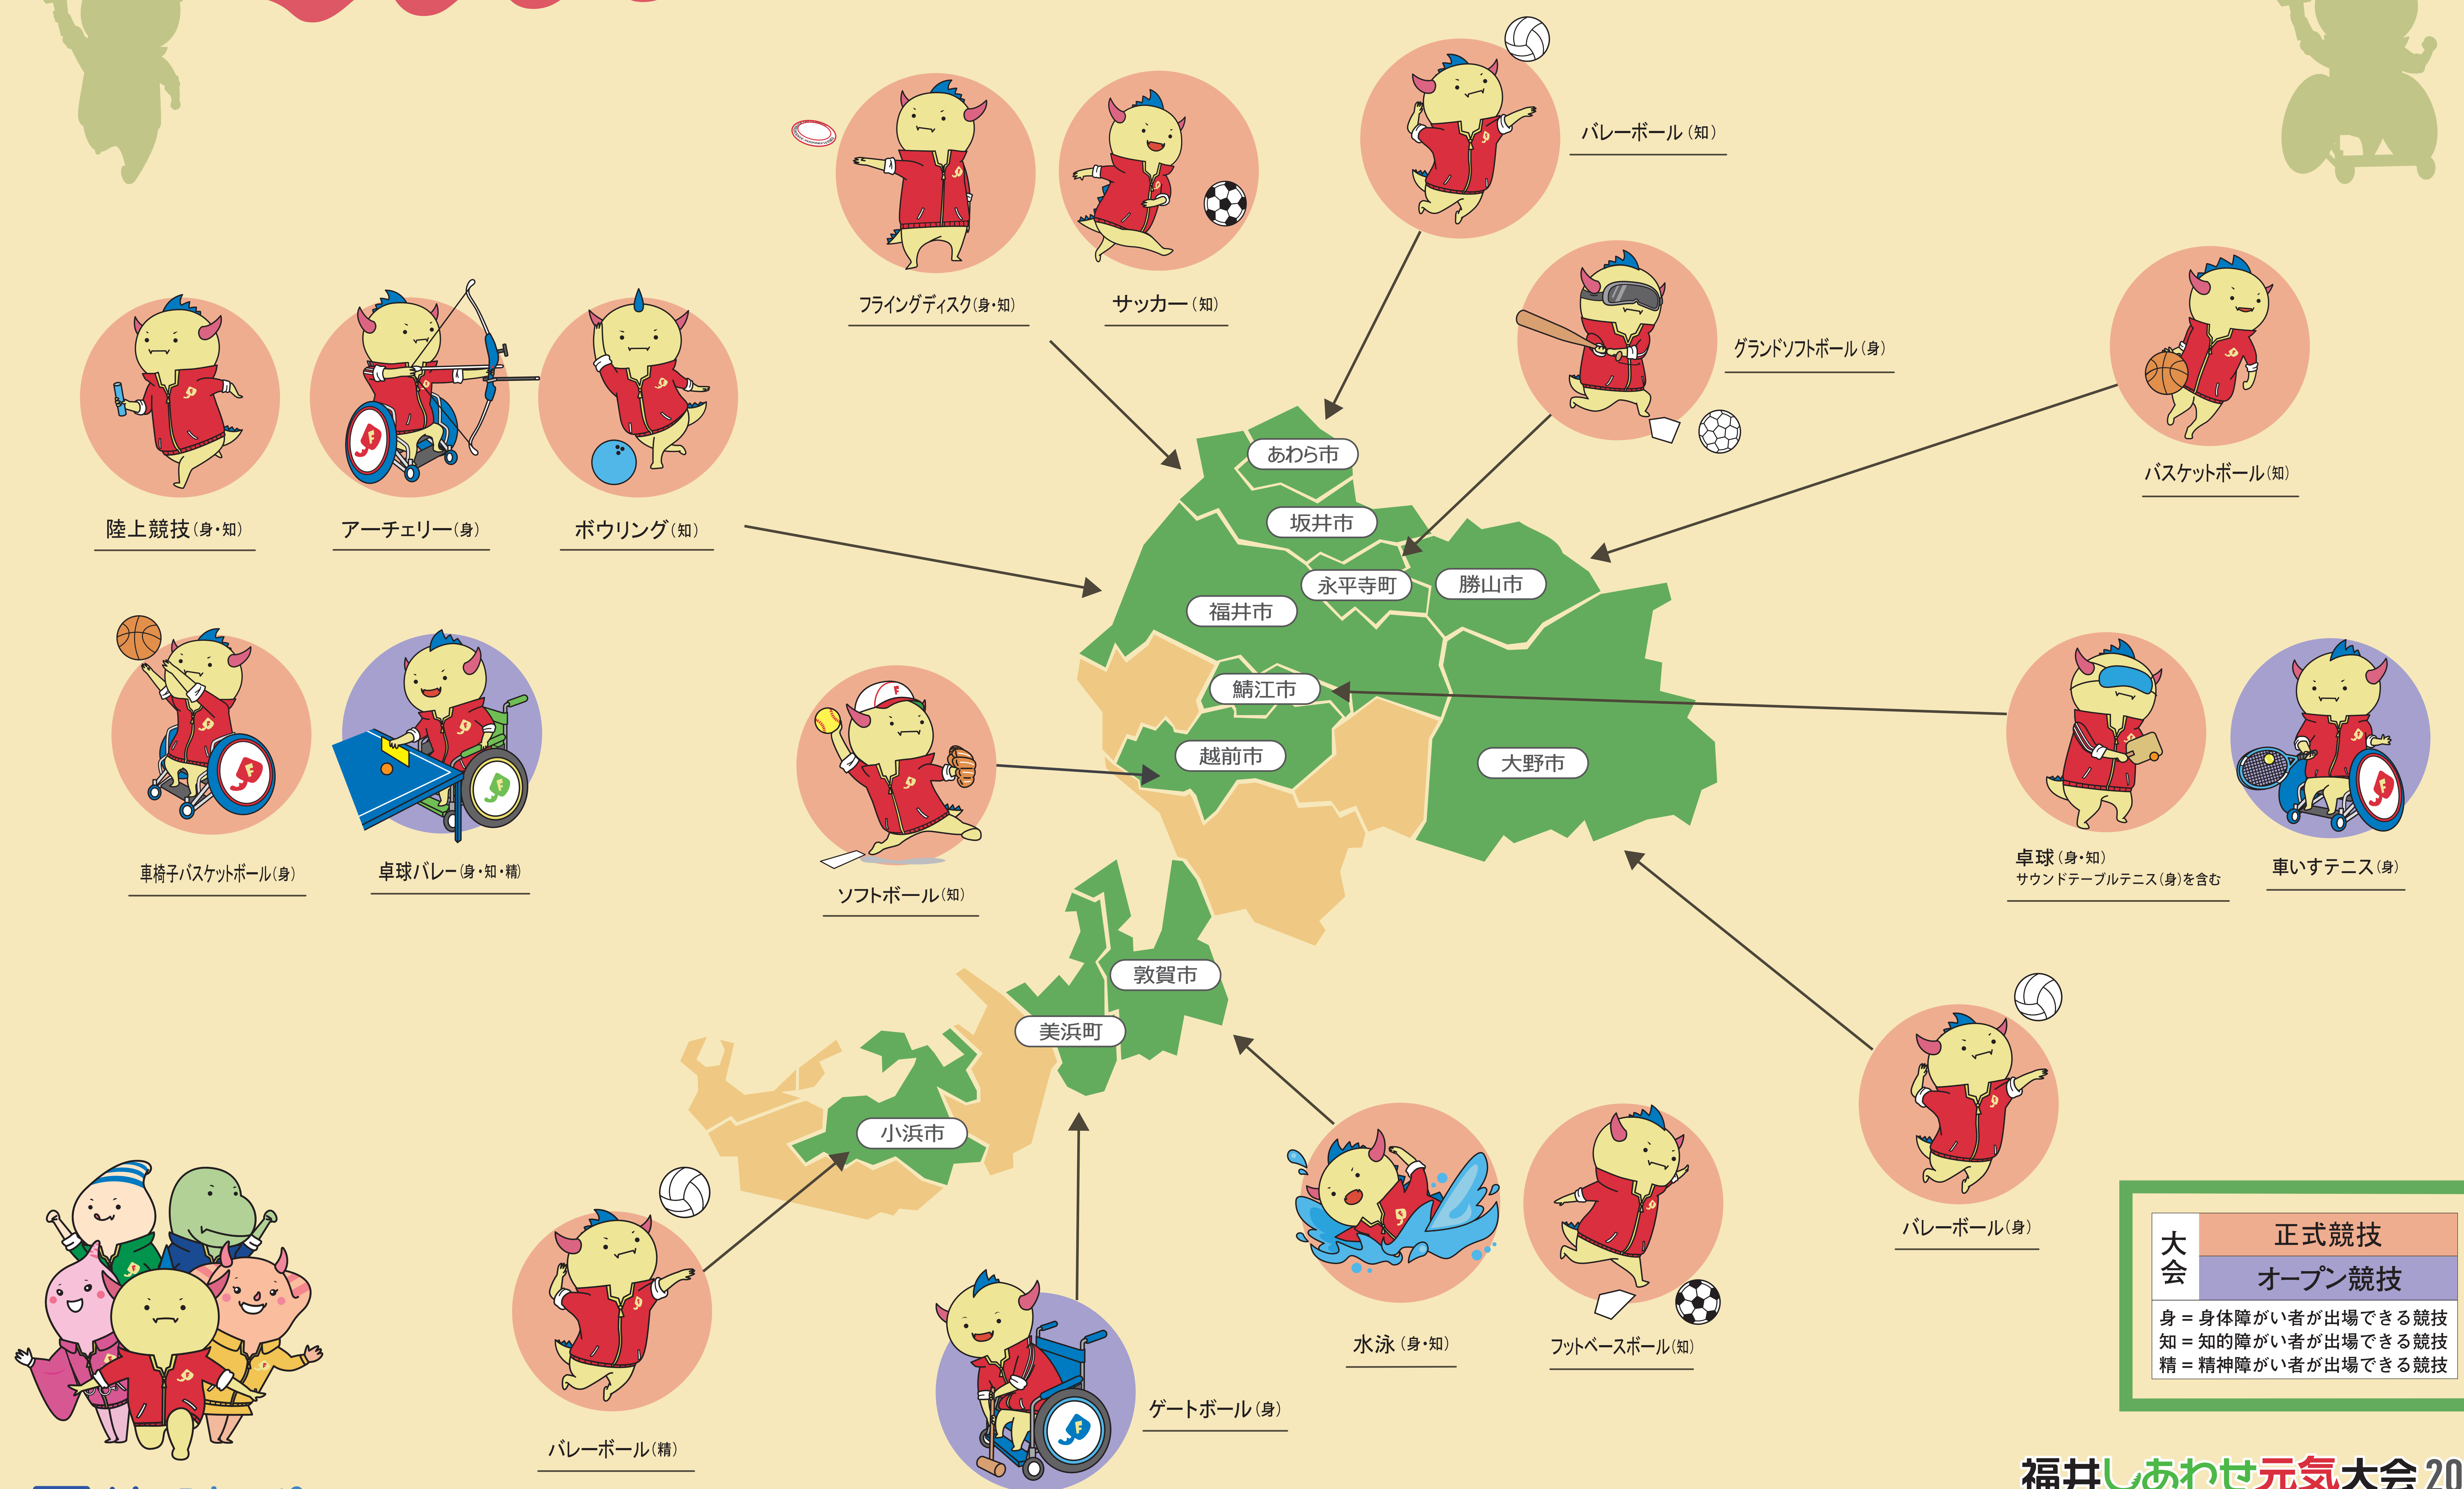

# 2018年開催！福井しあわせ元気大会 競技会場マップ

大会	正式競技
	オープン競技
身 = 身体障がい者が出場できる競技	
知 = 知的障がい者が出場できる競技	
精 = 精神障がい者が出場できる競技	